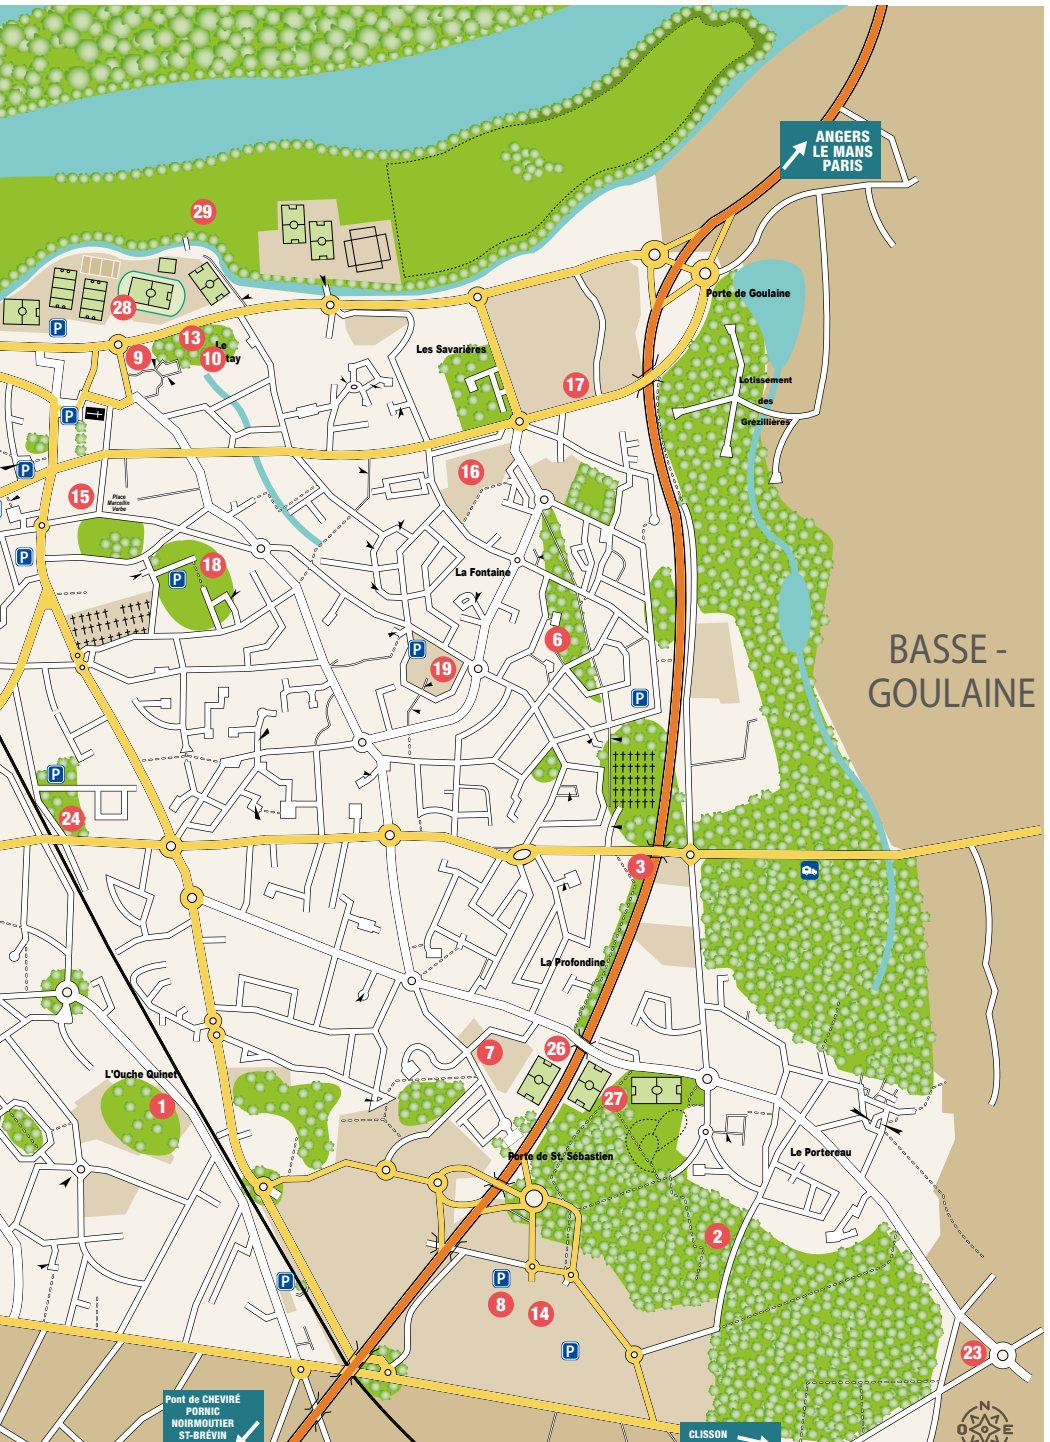

Rue de la
Rouille Ferre

ANGERS
LE MANS
PARIS

BASSE -
GOULAINE

Pont de CHEVIRE
PORNIC
NORMOUTIER
ST-BREVIN

CLISSON

LIEUX D'ACTIVITÉS

- 1 Anneau Cycliste**
62-64 rue de l'Ouche Quinet
- 2 Boulodrome de la Noë Cottée**
24 rue de la Noë Cottée
- 3 Boulodrome de la Pyramide**
62 rue de la Pyramide
- 4 Centre équestre**
Île Pinette - Bd des Pas Enchantés
- 5 Centre Social du Douet**
3 allée du 6 juin 1944
- 6 Centre Socioculturel de la Fontaine (CSC)**
11 rue du Languedoc
- 7 Centre Socioculturel de l'Allée Verte (CSC)**
1 rue de l'Allée Verte
- 8 Cinéville**
Rue Marie Curie
- 7 CIT (Centre d'Initiation au Théâtre)**
Rue de l'Allée Verte
- 9 Complexe Joseph Rivet**
7 rue de la Croix Blanche
- 11 Dojo de la Martellière**
Avenue de la Martellière
- 12 Dojo du Douet**
10 rue Edouard Hervé
- 13 École municipale de musique**
130 boulevard des Pas Enchantés
- 30 Espace danse Claude Patareaux**
32 rue Jean Macé
- 14 Eurobowl**
9 avenue Simone Veil
- 9 Foyer Paul Michaud**
7 rue de la Croix Blanche
- 30 Foyer Poupard**
32 rue Jean Macé
- 16 Groupe scolaire de la Fontaine**
13-15 rue de la Pyramide
- 7 Groupe scolaire de la Profondine**
Rue de l'Allée Verte
- 15 Groupe scolaire du Centre (Théodore Monod)**
8 rue du 8 mai 1945
- 12 Groupe scolaire du Douet**
Rue Edouard Hervé
- 11 Groupe scolaire Marie Curie**
14 rue du Bois Praud
- 11 Gymnase de la Martellière**
Avenue de la Martellière
- 7 Gymnase de la Profondine**
24 rue des Plantes
- 1 Gymnase de l'Ouche Quinet**
62/64 rue de l'Ouche Quinet
- 17 Gymnase des Savarières**
97 rue du Général de Gaulle
- 12 Gymnase du Douet**
10 rue Edouard Hervé
- 18 Gymnase Luc Abalo**
3 rue Annie Hure